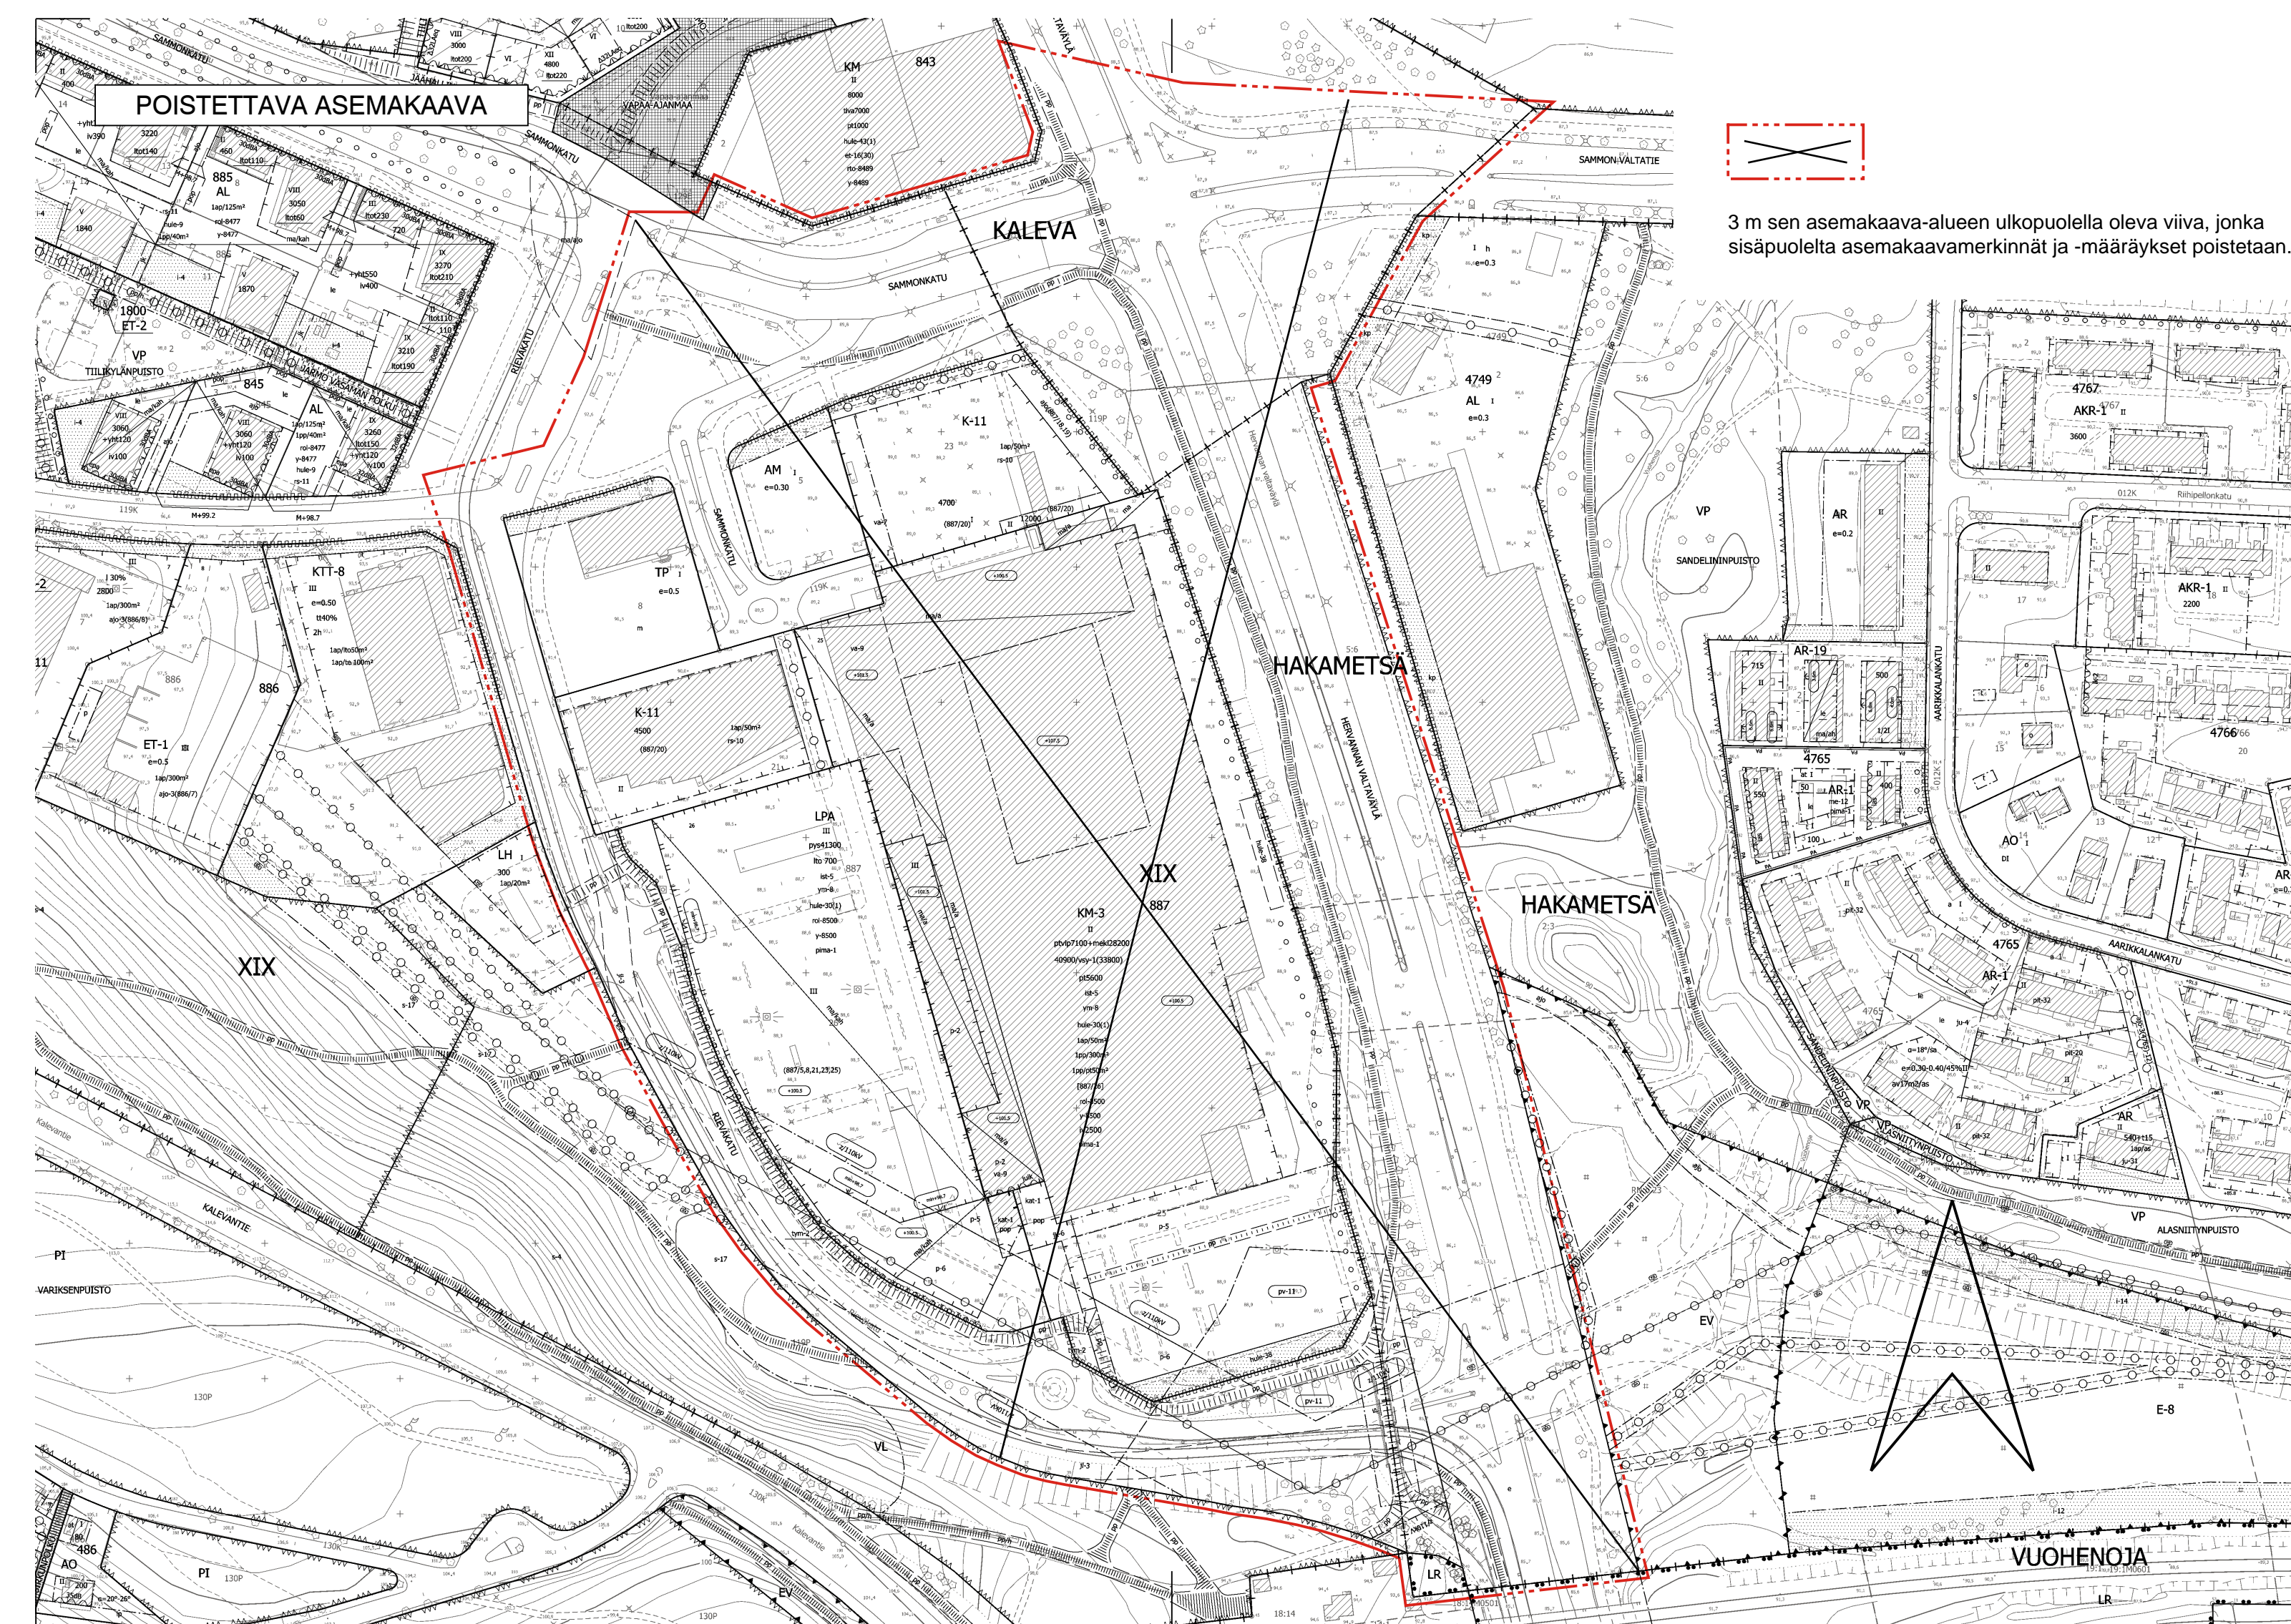

POISTETTAVA ASEMAKAAVA

TAMPERE

LUONNOS

ASEMAKAAVAN MUUTOS

Kaupunginosa: XIX (KALEVANRINNE)
Kortteli nro: 887
Katualuetta. Kaupunginosan rajaa.

Kaupunginosa: HAKAMETSÄ (012)
Katualuetta. Kaupunginosan rajaa.

Kaupunginosa: KALEVA (129)
Katualuetta. Kaupunginosan rajaa.

Kaupunginosa: VUOHENOJA (131)
Liikennealuetta. Kaupunginosan rajaa.

3 m sen asemakaava-alueen ulkopuolella oleva viiva, jonka sisäpuolelta asemakaavamerkinnät ja -määräykset poistetaan.

MUUTETAAN 20.10.2014 HYVÄKSYTTYÄ ASEMAKAAVAA NRO 8500,
MUUTETAAN 17.6.2019 HYVÄKSYTTYÄ ASEMAKAAVAA NRO 8489,
MUUTETAAN 18.8.2014 HYVÄKSYTTYÄ ASEMAKAAVAA NRO 8477,
MUUTETAAN 6.9.2000 HYVÄKSYTTYÄ ASEMAKAAVAA NRO 7617,
MUUTETAAN 6.2.1996 VAHVISTETTUA ASEMAKAAVAA NRO 7346,
MUUTETAAN 4.4.1995 VAHVISTETTUA ASEMAKAAVAA NRO 7101,
MUUTETAAN 16.1.1992 VAHVISTETTUA ASEMAKAAVAA NRO 7085,
MUUTETAAN 19.9.1979 VAHVISTETTUA ASEMAKAAVAA NRO 5511 JA
MUUTETAAN 30.3.1968 VAHVISTETTUA ASEMAKAAVAA NRO 2781.

1:2000

KAUPUNKIYMPÄRISTÖN SUUNNITTELU ASEMAKAAVOITUS		POISTETTAVA ASEMAKAAVA	
Suunnittelija	MARKKU KAILA	Pvm.	7.6.2021, tark. 15.11.2021
Piirtäjä	EH	Liittyä asemakaavakarttaan nro 8826	